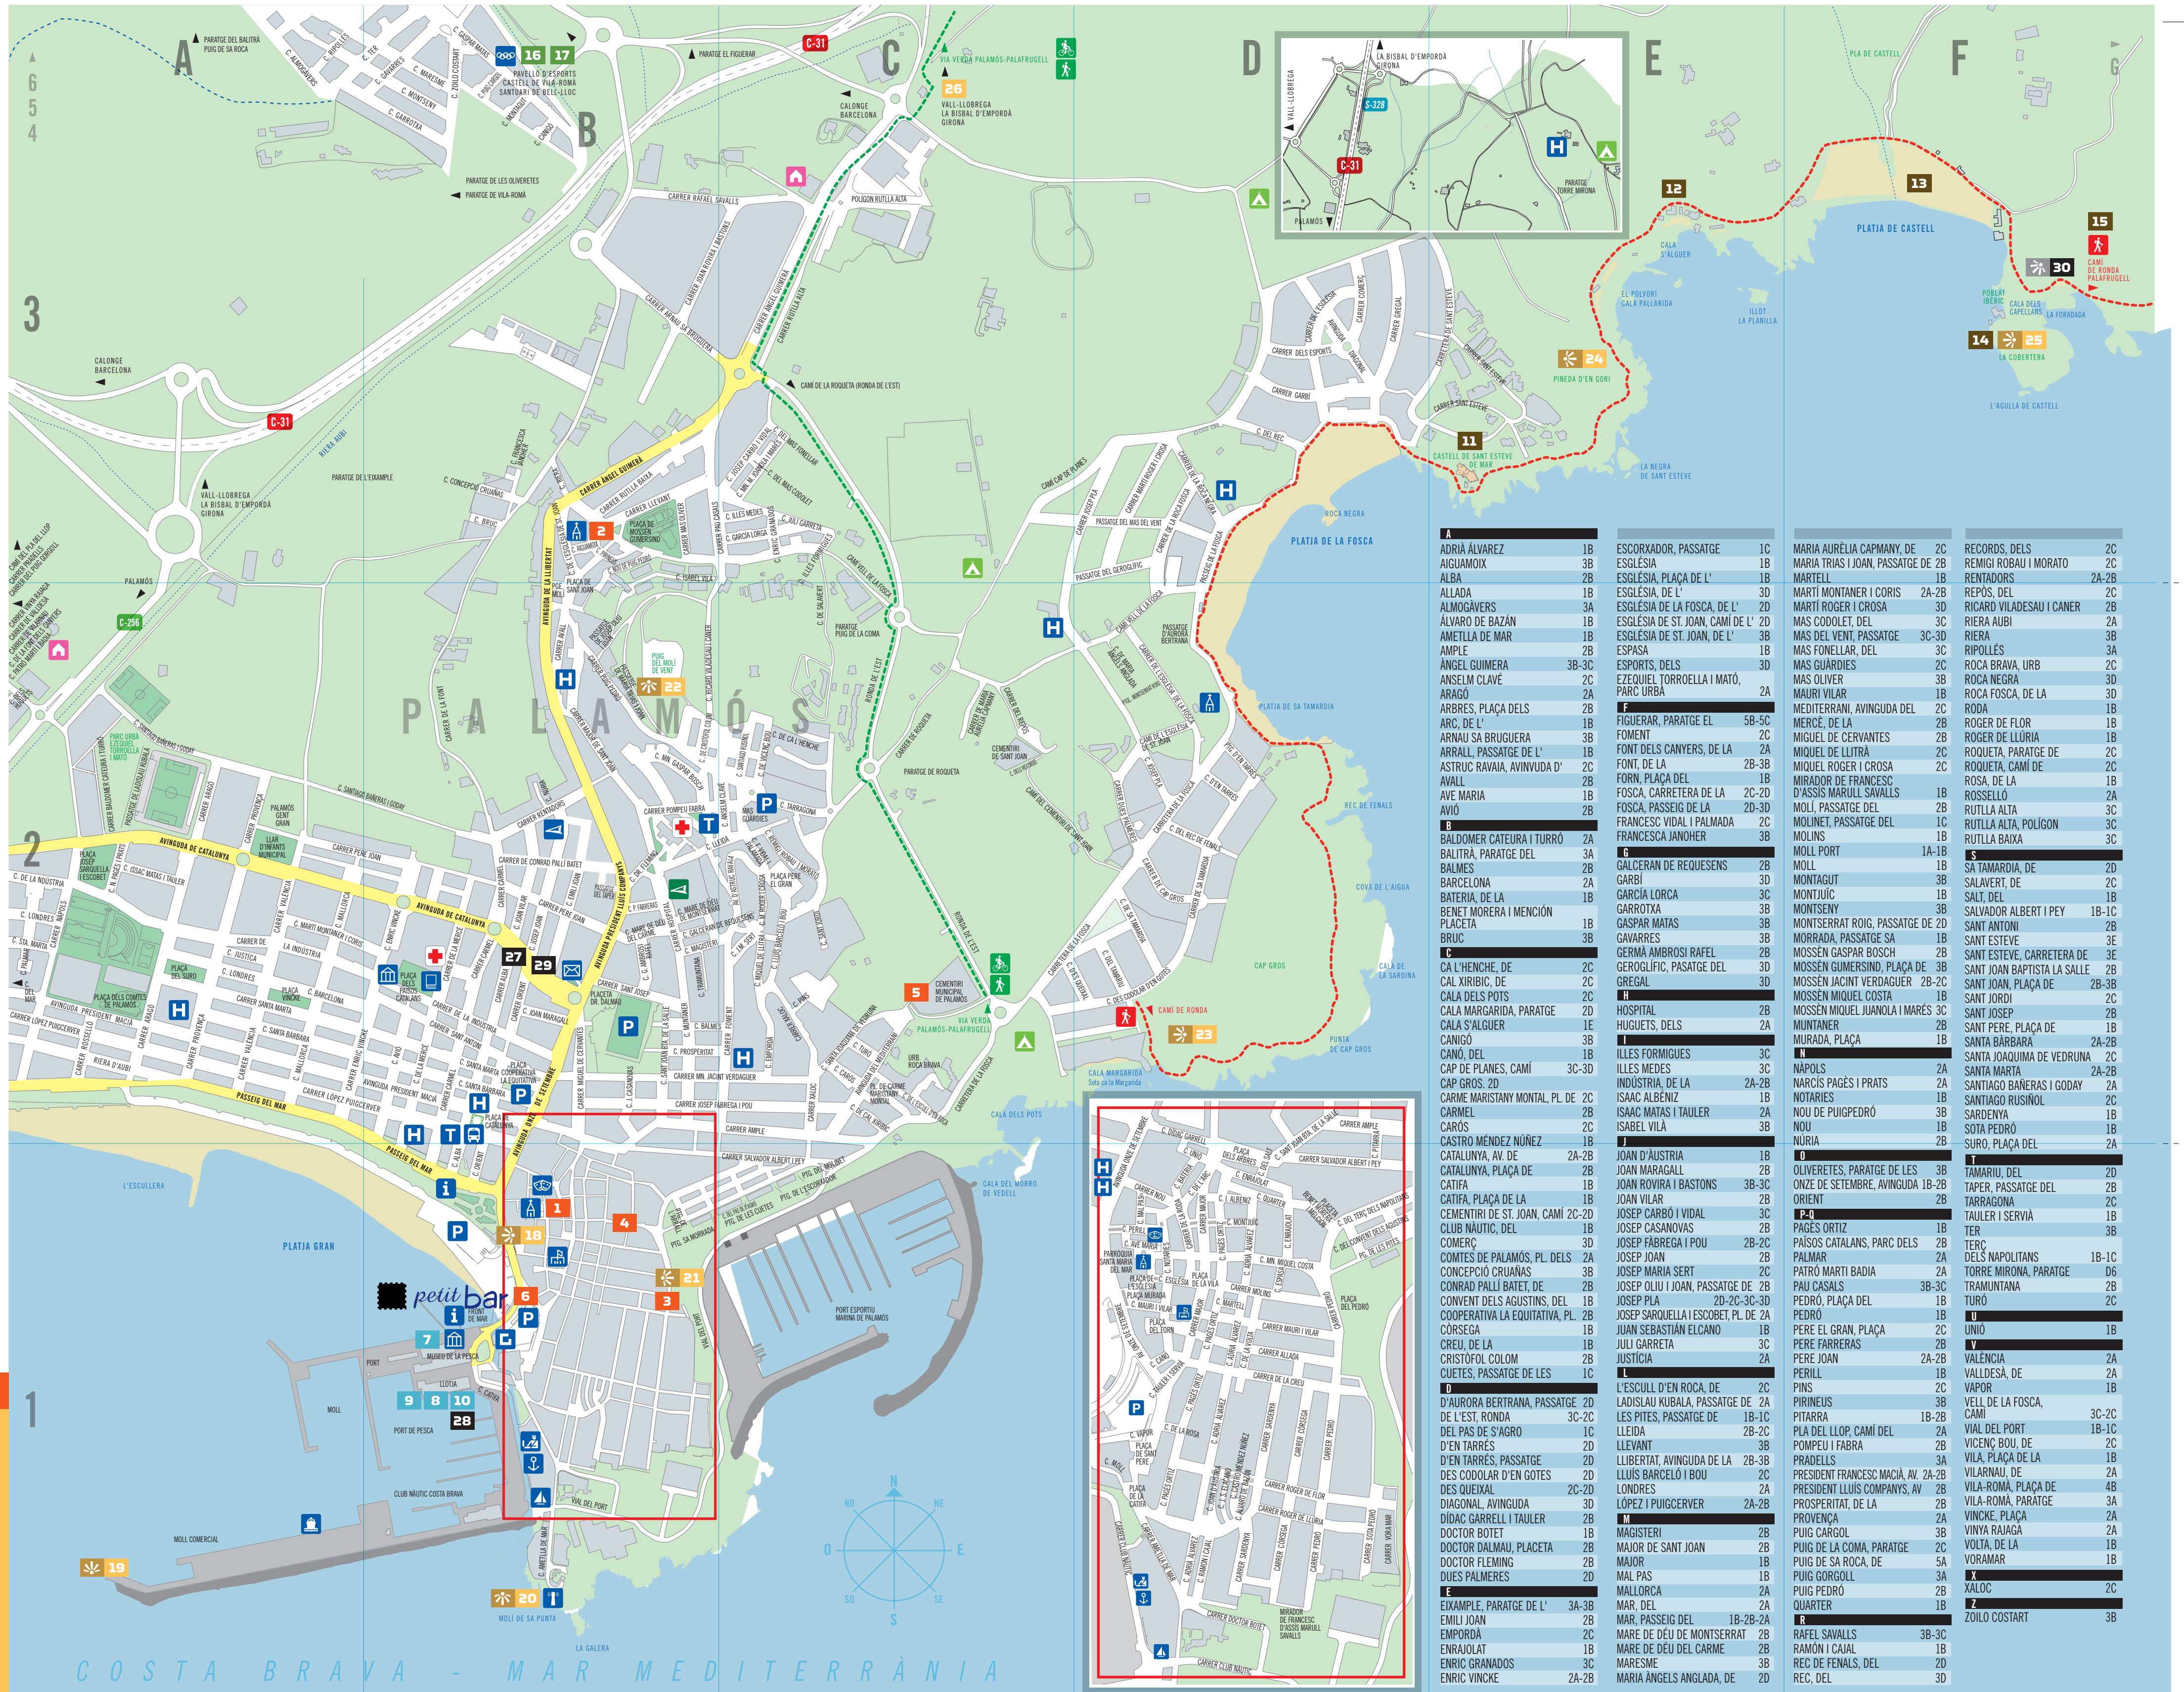

Els nuclis antics de Palamós i Sant Joan

- 1 Església de Santa Maria 1B
- 2 Església de Sta. Eugènia de Vila-romà 3B
- 3 Barri del Pedró i eixample 1B
- 4 Capella del Carme 1B
- 5 Cementiri de Palamós 2C
- 6 L'eixample, a la zona de la platja 1B

El port i la pesca

- 7 Museu de la Pesca 1B
- 8 La Llotja del Peix 1B
- 9 Espai del Peix 1B
- 10 Mercat del Peix 1B

Paratge de Castell

- 11 El castell de Sant Esteve de Mar 2D
- 12 La cala s'Alguer 3E
- 13 Platja de Castell 3F
- 14 Poblat ibèric de Castell 3F
- 15 Barraca de pescadors de cala Estreta 3G

La vall de Bell-lloc

- 16 El castell de Vila-romà 5B
- 17 El santuari de Bell-lloc 5B

Els miradors de la vila

- 18 La plaça Murada 1B
- 19 La punta del moll nou, l'escullera 1A
- 20 El far 1B
- 21 El Pedró 1B
- 22 El Molí de Vent 2B
- 23 Cap Gros 2D
- 24 La pineda d'en Gori 3E
- 25 Sa Cobertera de Castell 3F
- 26 El dolmen de Montagut 3C

- 27 Mercat setmanal 2B
- 28 Mercat del peix 1B
- 29 Mercat municipal 2B
- 30 De Castell a Cap Gros 3F

Itineraris proposats

- Caminada per el Camí de Ronda 3D
- Via verda Palamós-Palafrugell 2C

Telèfons i adreces d'interès

	Ajuntament	1B	972 600 026
	C. Major, 56		
	Polícia Local	2B	092
	C. Josep Joan, 37		
	Guardia Civil	2B	972 314 187
	C. Hospital, 36		
	Hospital de Palamós	2B	112
	C. Hospital, s/n		
	Museu de la Pesca	1B	972 600 424
	Moll pesquer, s/n		
	Capitania de Marina	1B	972 314 070
	Zona Port, s/n		
	Port de Palamós	1B	972 314 525
	Oficines del port, s/n		

A	ADRIÀ ÀLVAREZ 1B	ESCORXADOR, PASSATGE 1C	MARIA AURÈLIA CAPMANY, DE 2C	RECORDS, DELS 2C
	AIGUAMOIX 3B	ESGLÉSIA 1B	MARIA TRIAS I JOAN, PASSATGE DE 2B	REMIGI ROBAU I MORATO 2C
	ALBA 2B	ESGLÉSIA, PLAÇA DE L' 1B	MARTELL 1B	RENTADORS 2A-2B
	ALLADA 1B	ESGLÉSIA, DE L' 3D	MARTÍ MONTANER I CORIS 2A-2B	REPÓS, DEL 2C
	ALMOGÀVERS 3A	ESGLÉSIA DE LA FOSCA, DE L' 2D	MAS CODOLET, DEL 3C	RICARD VILADESAU I CANER 2B
	ÀLVARO DE BAZÁN 1B	ESGLÉSIA DE ST. JOAN, CAMÍ DE L' 2D	MAS DEL VENT, PASSATGE 3C-3D	RIERA 3B
	AMETLLA DE MAR 1B	ESGLÉSIA DE ST. JOAN, DE L' 3B	MAS FONELLAR, DEL 3C	RIPOLLÉS 3A
	AMPLE 2B	ESPASA 1B	MAS GUARDIES 2C	ROCA BRAVA, URB 2C
	ÀNGEL GUIMERA 3B-3C	ESPORTS, DELS 3B	MAS OLIVER 3B	ROCA NEGRA 3D
	ANSELM CLAVE 2C	EZQUÍEL TORROELLA I MATÓ, PARC URBÀ 2A	MAURI VILAR 1B	ROCA FOSCA, DE LA 3D
	ARAGÓ 2A	B	MEDITERRANI, AVINGUDA DEL 2C	ROCA 1B
	ARBRES, PLAÇA DELS 2B	ARC, DE L' 1B	FIGUERAR, PARATGE EL 5B-5C	ROGER DE FLOR 1B
	ARNAU SA BRUGUERA 3B	ARNAU SA BRUGUERA 3B	FOMENT 2C	ROGER DE LLURIA 1B
	ARRALL, PASSATGE DE L' 1B	ARRALL, PASSATGE DE L' 1B	FONT DELS CANYERS, DE LA 2A	ROQUETA, PARATGE DE 2C
	ASTRUC RAVIJA, AVINGUDA D' 2C	ASTRUC RAVIJA, AVINGUDA D' 2C	FONT, DE LA 2B-3B	ROQUETA, CAMÍ DE 2C
	AVALL 2B	AVALL 2B	FORN, PLAÇA DEL 1B	ROSA, DE LA 1B
	AVE MARIA 1B	AVE MARIA 1B	FOSCA, CARRETERA DE LA 2C-2D	ROSA, DE L' 2A
	AVIÓ 2B	AVIÓ 2B	FOSCA, PASSEIG DE LA 2D-3D	RUTLLA ALTA 3C
	B	BALDOMER CATEURA I TURRÓ 2A	FRANCESC VIDAL I PALMADA 2C	RUTLLA ALTA, POLIGON 3C
	BALTRÀ, PARATGE DEL 3A	BALTRÀ, PARATGE DEL 3A	FRANCÉS JANOHER 3B	RUTLLA BAIXA 3C
	BALMES 2B	BALMES 2B	C	SA TAMARDIA, DE 2D
	BARCELONA 2A	BARCELONA 2A	GALCERAN DE REQUESENS 2B	SALAVERT, DE 2C
	BATERIA, DE LA 1B	BATERIA, DE LA 1B	GARBI 3B	SALT, DEL 1B
	BENET MORERA I MENCION 1B	BENET MORERA I MENCION 1B	GARGA LORCA 3C	SALVADOR ALBERT I PEY 1B-1C
	BLIC 3B	BLIC 3B	GARROIXAR 3B	SANT ANTONI 2B
	C	CA L'ENCHE, DE 2C	GAVERRES 3B	SANT ESTEVE 2B
	CAL XIRIBIC, DE 2C	CAL XIRIBIC, DE 2C	GERMÀ AMBROSI RAFEL 2B	SANT ESTEVE, CARRETERA DE 3E
	CALA DELS POTS 2C	CALA DELS POTS 2C	GERMÀ GASPÀR BOSCH 2B	SANT JOAN BAPTISTA LA SALLE 2B
	CALA MARGARIDA, PARATGE 2C	CALA MARGARIDA, PARATGE 2C	GERMÀ GUIMSINDI, PLAÇA DE 3B	SANT JOAN, PLAÇA DE 2B-3B
	CALA S'ALGUER 1E	CALA S'ALGUER 1E	GREGAL 3D	SANT JOSEP 2B
	CANIGÓ 3B	CANIGÓ 3B	HOSPITAL 2B	SANT JORDI 2B
	CANÓ, DEL 1B	CANÓ, DEL 1B	HUGUETS, DELS 2A	SANT JORDI, CAMÍ DE 2B
	CAP DE PLANES, CAMÍ 3C-3D	CAP DE PLANES, CAMÍ 3C-3D	ILLES FORMIGUES 3C	SANT PERE, PLAÇA DE 1B
	CAP GROS, 2D	CAP GROS, 2D	ILLES MEDES 3C	SANTA BARBARA 2A-2B
	CARME MARISTANY MONTAL, PL. DE 2C	CARME MARISTANY MONTAL, PL. DE 2C	INDUSTRIA, DE LA 2A-2B	SANTA JOAQUINA DE VEDRUNA 2C
	CARMEL 2B	CARMEL 2B	ISAC ALBENIZ 1B	SANTA MARTA 2A
	CAROS 2C	CAROS 2C	ISAC ALBENIZ I TAULER 2A	SANTIAGO BANERAS I GODAY 2A
	CASTRÓ MÉNDEZ NUÑEZ 1B	CASTRÓ MÉNDEZ NUÑEZ 1B	ISABEL VILÀ 3B	SANTIAGO RUSIÑO 2C
	CATALUNYA, AV. DE 2A-2B	CATALUNYA, AV. DE 2A-2B	ISABEL VILÀ 3B	SARDENYA 1B
	CATRIÀ, PLAÇA DE 2B	CATRIÀ, PLAÇA DE 2B	JOAN D'ÀUSTRIA 1B	SOTA PEDRÓ 1B
	CATRIÀ, PLAÇA DE LA 1B	CATRIÀ, PLAÇA DE LA 1B	JOAN MARAGALL 2B	SURO, PLAÇA DEL 2A
	CENTENI DE ST. JOAN, CAMÍ 2C-2D	CENTENI DE ST. JOAN, CAMÍ 2C-2D	JOAN ROVIRA I BASTONS 3B-3C	TAMARIU, DEL 2D
	CLUB NAÚTIC, DEL 1B	CLUB NAÚTIC, DEL 1B	ORIENT 2B	TAPER, PASSATGE DEL 2B
	COMERC 3D	COMERC 3D	JOSEP CARBÓ I VIDAL 3C	TARRAGONA 2C
	COMTES DE PALAMÓS, PL. DELS 2A	COMTES DE PALAMÓS, PL. DELS 2A	JOSEP CASANOVAS 2B	TAULER I SERVIA 3B
	CONCEPCIÓ CRUJANES 3B	CONCEPCIÓ CRUJANES 3B	JOSEP FÀBREGA I POU 2B-2C	TERC 2B
	CONRAD PALLI BATEL, DE 2B	CONRAD PALLI BATEL, DE 2B	JOSEP JOAN 2B	TERC DELS NAPOLITANS 1B-1C
	CONVENT DELS AGUSTINS, DEL 1B	CONVENT DELS AGUSTINS, DEL 1B	JOSEP MARIA SERT 2C	TORRE MIRONA, PARATGE 2B
	COOPERATIVA LA EQUITATIVA, PL. 2B	COOPERATIVA LA EQUITATIVA, PL. 2B	JOSEP OLIU I JOAN, PASSATGE DE 2B	TRAMUNTANA 2B
	CORSEGA 1B	CORSEGA 1B	JOSEP PLA 2D-2C-3C-3D	TURÓ 2C
	CREU, DE LA 1B	CREU, DE LA 1B	JOSEP SARQUELLA I ESCOBET, PL. DE 2A	UNIO 1B
	CRISTÒFOL COLOM 2B	CRISTÒFOL COLOM 2B	JUAN SEBASTIÁN ELCAÑO 1B	VALENCIA 2A
	CUETES, PASSATGE DE LES 1C	CUETES, PASSATGE DE LES 1C	JULI GARRETA 3C	VALDESA, DE 2A
	D	D'AURORA BERTRANA, PASSATGE 2D	JUSTICIA 2A	VAPOR 1B
	DE L'EST, RONDA 3C-2C	DE L'EST, RONDA 3C-2C	L'ESCULL D'EN ROCA, DE 2C	VELL DE LA FOSCA, CAMÍ 1B-2B
	DEL PAS DE S'AGRO 1C	DEL PAS DE S'AGRO 1C	LADISLAU KUBALA, PASSATGE DE 2A	VIEL DEL PORT 1B-1C
	D'EN TARRÉS 2D	D'EN TARRÉS 2D	LES PITES, PASSATGE DE 1B-1C	VICENC BOU, DE 2C
	D'EN TARRÉS, PASSATGE 2D	D'EN TARRÉS, PASSATGE 2D	LLEIDA 2B-2C	VILA, PLAÇA DE LA 1B
	DES CODOJAR D'EN GOTES 2D	DES CODOJAR D'EN GOTES 2D	LLEIVANT 3B	VILARNAU, DE 2A
	DES QUEJAL 2C-2D	DES QUEJAL 2C-2D	LLEUFIAT, AVINGUDA DE LA 2B-3B	VILA-ROMA, PLAÇA DE 4B
	DIAGONAL, AVINGUDA 3C-3D	DIAGONAL, AVINGUDA 3C-3D	LLUIS BARCELÓ I BOU 2A	VILA-ROMA, PARATGE 3B
	DIDAC GARRELL I TAULER 1B	DIDAC GARRELL I TAULER 1B	LONDRES 2A	VINCKE, PLAÇA 2A
	DOCTOR BOTET 2B	DOCTOR BOTET 2B	LÓPEZ I PUIGSERVER 2A-2B	VINYA RAJAGA 2A
	DOCTOR DALMAU, PLACETA 2B	DOCTOR DALMAU, PLACETA 2B	MAGISTERI 2B	VOLTA, DE LA 1B
	DOCTOR FLEMING 2B	DOCTOR FLEMING 2B	MAJOR DE SANT JOAN 2B	VORAMAR 1B